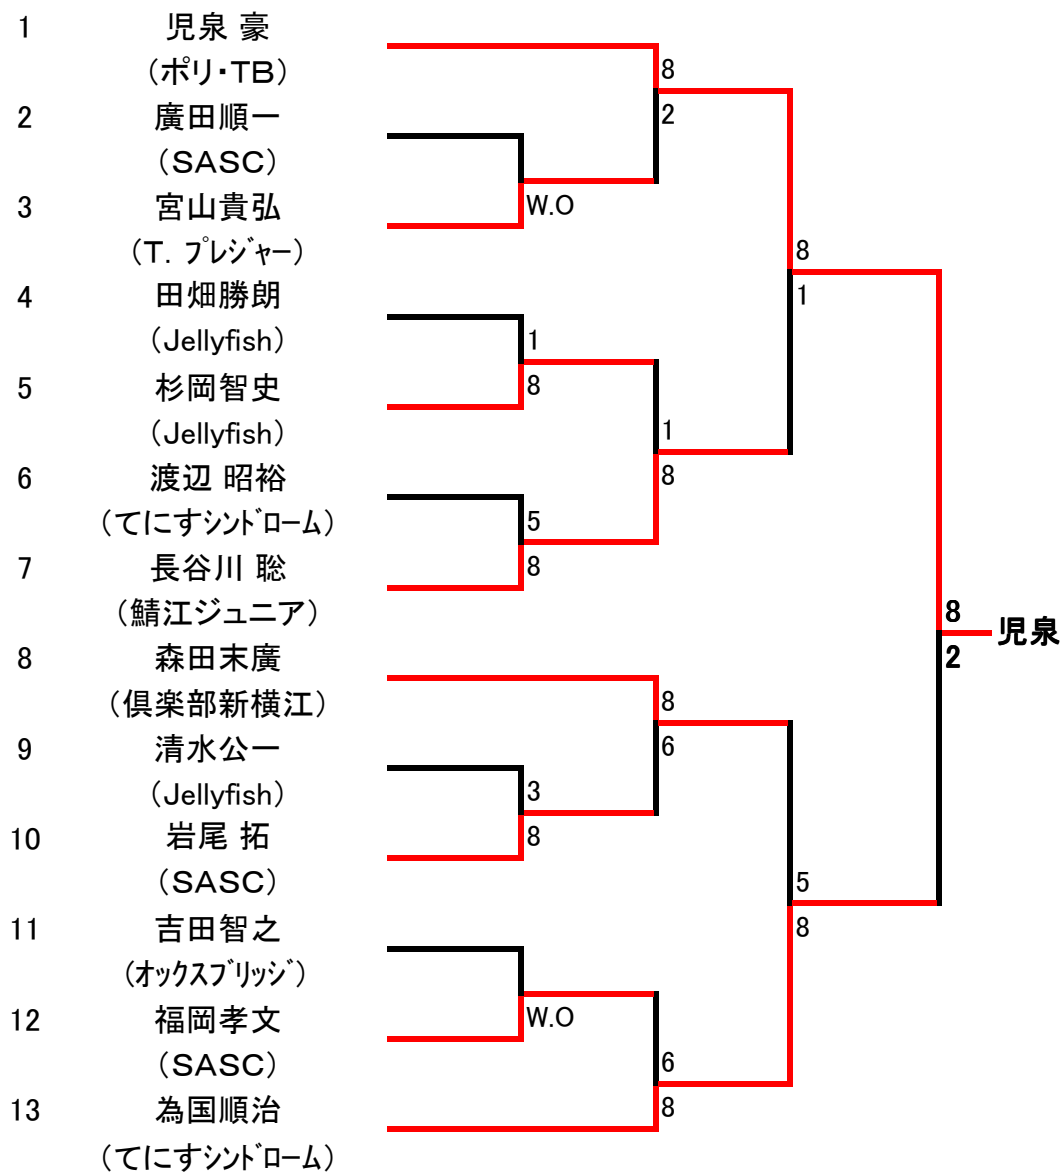

第25回鯖江市春季テニストーナメント 男子A級シングルス

【平成23年3月6日(日)】

シード
1 児泉 豪
2 為国 順治

第25回鯖江市春季テニストーナメント 男子A級ダブルス

【平成23年2月27日(日)】

シード

1 柳瀬民人・中林章一

2 前田典昭・山田孝紀

第25回鯖江市春季テニストーナメント 男子B級シングルス

【平成23年3月13日(日)】

第25回鯖江市春季テニストーナメント 男子B級ダブルス
 【平成23年2月27日(日)】

	1.吉田正男・矢尾憲一 (てにすシニア)	2.吉田朝洋・高嶋宏和 (オックスブリッジ)	3.板本展也・澤畑隆洋 (倶楽部新横江)	勝 敗	
1.吉田正男・矢尾憲一 (てにすシニア)		2-8	6-8	0-2	
2.吉田朝洋・高嶋宏和 (オックスブリッジ)	8-2		8-2	2-0	1
3.板本展也・澤畑隆洋 (倶楽部新横江)	8-6	2-8		1-1	

第25回鯖江市春季テニストーナメント 女子A級ダブルス

【平成23年3月13日(日)】

	1.水上満衣子・渡辺映里香 (SASC・てにすシンドローム)	2.岩崎ひとみ・杉本佳美 (SASC)	3.菘輪真由美・川口千鶴子 (SASC)	勝 敗	ゲーム率
1.水上満衣子・渡辺映里香 (SASC・てにすシンドローム)		W. 0	8 - 0	2勝	—
2.岩崎ひとみ・杉本佳美 (SASC)	DEF		DEF	2敗	—
3.菘輪真由美・川口千鶴子 (SASC)	0 - 8	W. 0		1勝1敗	—