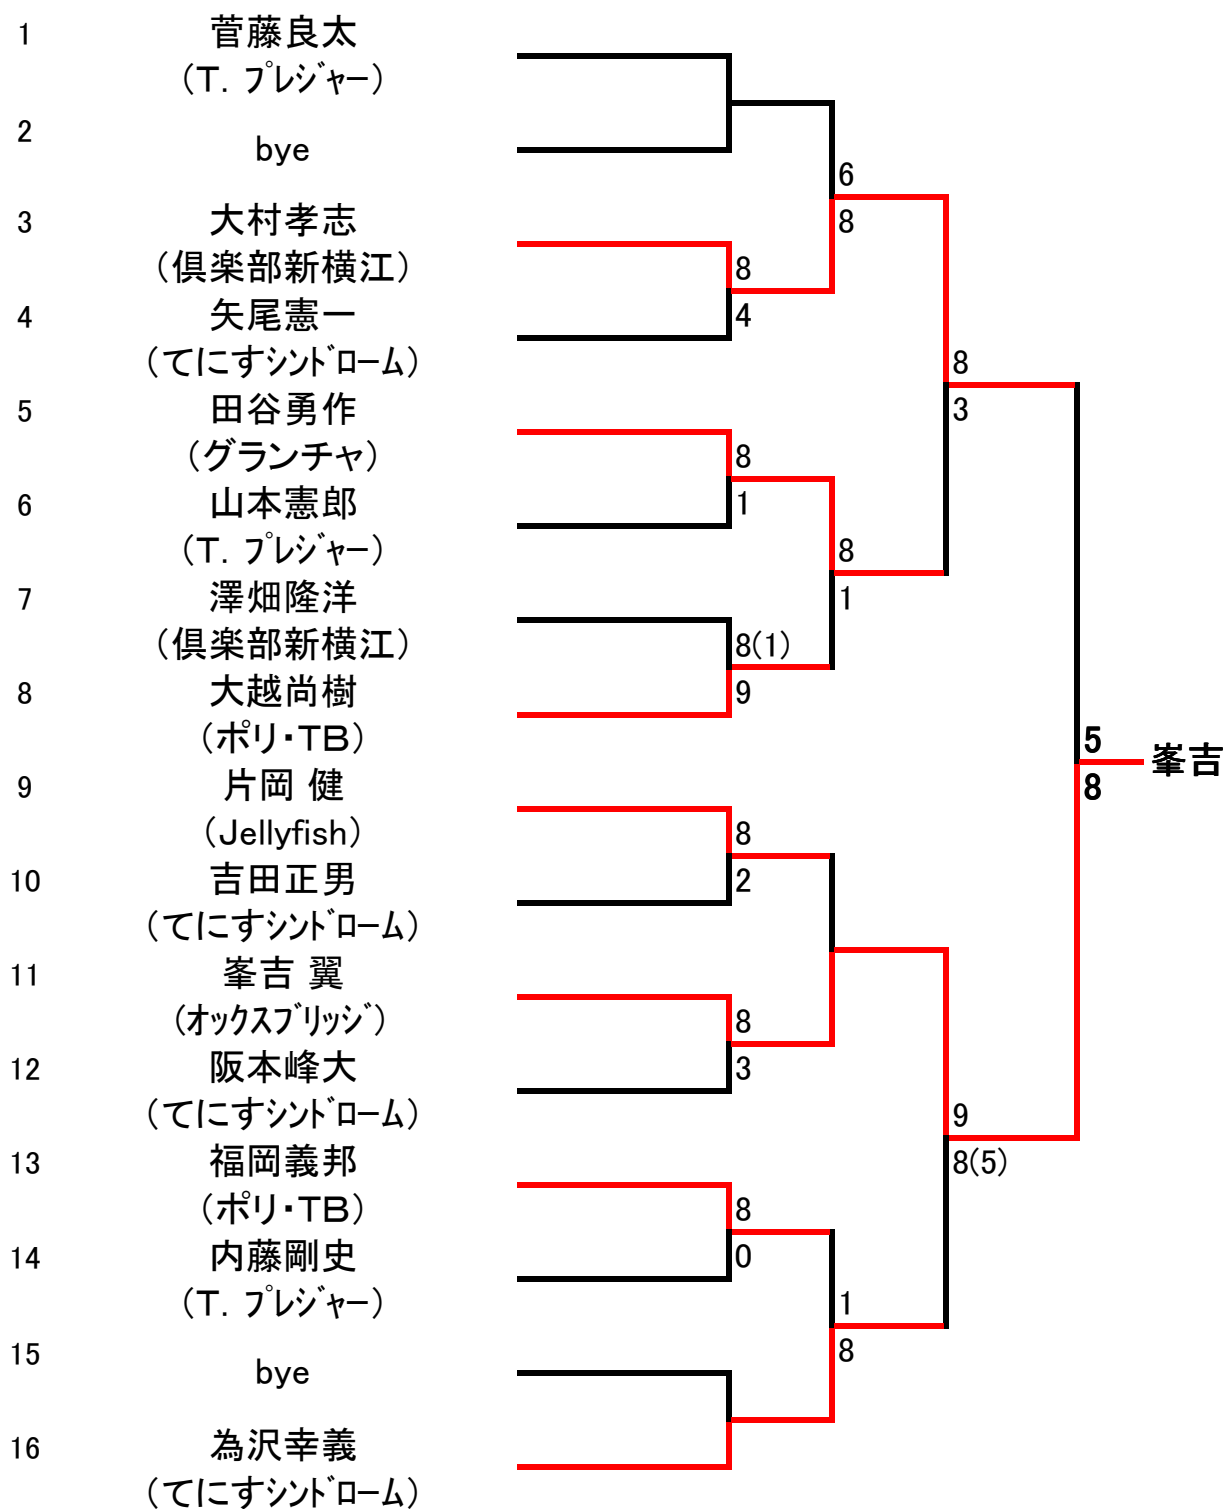

第25回鯖江市春季テニストーナメント 男子A級シングルス

【平成23年3月6日(日)】

シード
1 児泉 豪
2 為国 順治

第25回鯖江市春季テニストーナメント 男子A級ダブルス

【平成23年2月27日(日)】

シード

1 柳瀬民人・中林章一

2 前田典昭・山田孝紀

第25回鯖江市春季テニストーナメント 男子B級シングルス

【平成23年3月13日(日)】

第25回鯖江市春季テニストーナメント 男子B級ダブルス
 【平成23年2月27日(日)】

	1.吉田正男・矢尾憲一 (てにすシニア)	2.吉田朝洋・高嶋宏和 (オックスブリッジ)	3.板本展也・澤畑隆洋 (倶楽部新横江)	勝 敗	
1.吉田正男・矢尾憲一 (てにすシニア)		2-8	6-8	0-2	
2.吉田朝洋・高嶋宏和 (オックスブリッジ)	8-2		8-2	2-0	1
3.板本展也・澤畑隆洋 (倶楽部新横江)	8-6	2-8		1-1	

第25回鯖江市春季テニストーナメント 女子A級ダブルス

【平成23年3月13日(日)】

	1.水上満衣子・渡辺映里香 (SASC・てにすシンドローム)	2.岩崎ひとみ・杉本佳美 (SASC)	3.菘輪真由美・川口千鶴子 (SASC)	勝 敗	ゲーム率
1.水上満衣子・渡辺映里香 (SASC・てにすシンドローム)		W. 0	8 - 0	2勝	—
2.岩崎ひとみ・杉本佳美 (SASC)	DEF		DEF	2敗	—
3.菘輪真由美・川口千鶴子 (SASC)	0 - 8	W. 0		1勝1敗	—