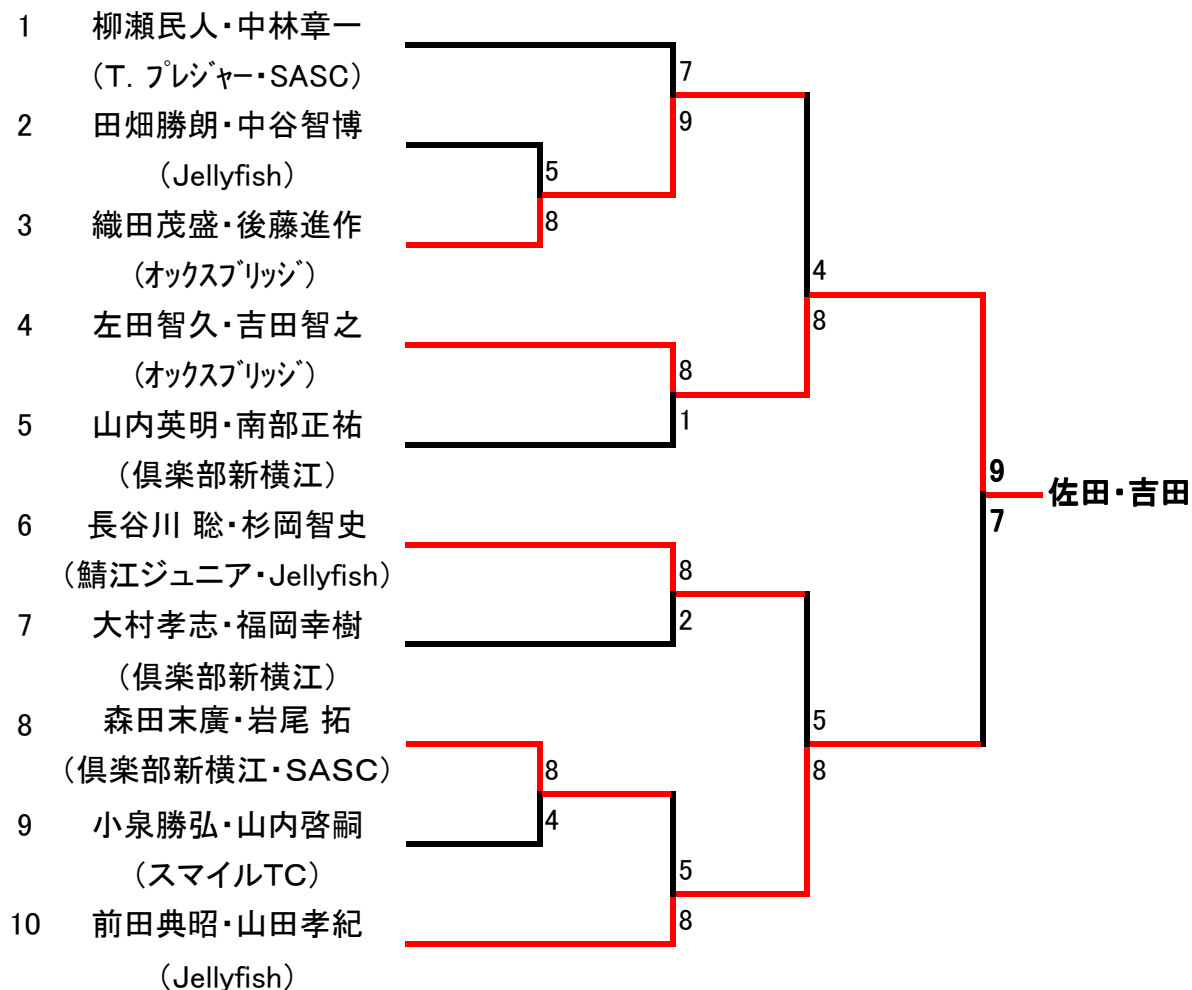

第25回鯖江市春季テニストーナメント 男子A級シングルス

【平成23年3月6日(日)】

シード
1 児泉 豪
2 為国 順治

第25回鯖江市春季テニストーナメント 男子A級ダブルス

【平成23年2月27日(日)】

シード

1 柳瀬民人・中林章一

2 前田典昭・山田孝紀

第25回鯖江市春季テニストーナメント 男子B級シングルス

【平成23年3月13日(日)】

第25回鯖江市春季テニストーナメント 男子B級ダブルス
 【平成23年2月27日(日)】

	1.吉田正男・矢尾憲一 (てにすシニア)	2.吉田朝洋・高嶋宏和 (オックスブリッジ)	3.板本展也・澤畑隆洋 (倶楽部新横江)	勝 敗	
1.吉田正男・矢尾憲一 (てにすシニア)		2-8	6-8	0-2	
2.吉田朝洋・高嶋宏和 (オックスブリッジ)	8-2		8-2	2-0	1
3.板本展也・澤畑隆洋 (倶楽部新横江)	8-6	2-8		1-1	

第25回鯖江市春季テニストーナメント 女子A級ダブルス

【平成23年3月13日(日)】

	1.水上満衣子・渡辺映里香 (SASC・てにすシンドローム)	2.岩崎ひとみ・杉本佳美 (SASC)	3.菘輪真由美・川口千鶴子 (SASC)	勝 敗	ゲーム率
1.水上満衣子・渡辺映里香 (SASC・てにすシンドローム)		W. 0	8 - 0	2勝	—
2.岩崎ひとみ・杉本佳美 (SASC)	DEF		DEF	2敗	—
3.菘輪真由美・川口千鶴子 (SASC)	0 - 8	W. 0		1勝1敗	—

第25回鯖江市春季テニストーナメント 女子B級ダブルス
 【平成23年2月27日(日)】

	1.谷内友美・宮本裕美子 (グランチャ)	2.前田亜希子・田畑明子 (Jellyfish)	3.西田裕美・前田淑子 (オックスブリッジ)	4.吉澤聡子・北出暁子 (グランチャ)	勝 敗
1.谷内友美・宮本裕美子 (グランチャ)		5-7	6-4	6-1	2-1
2.前田亜希子・田畑明子 (Jellyfish)	7-5		3-6	6-4	2-1
3.西田裕美・前田淑子 (オックスブリッジ)	4-6	6-3		6-0	2-1
4.吉澤聡子・北出暁子 (グランチャ)	1-6	4-6	0-6		0-3