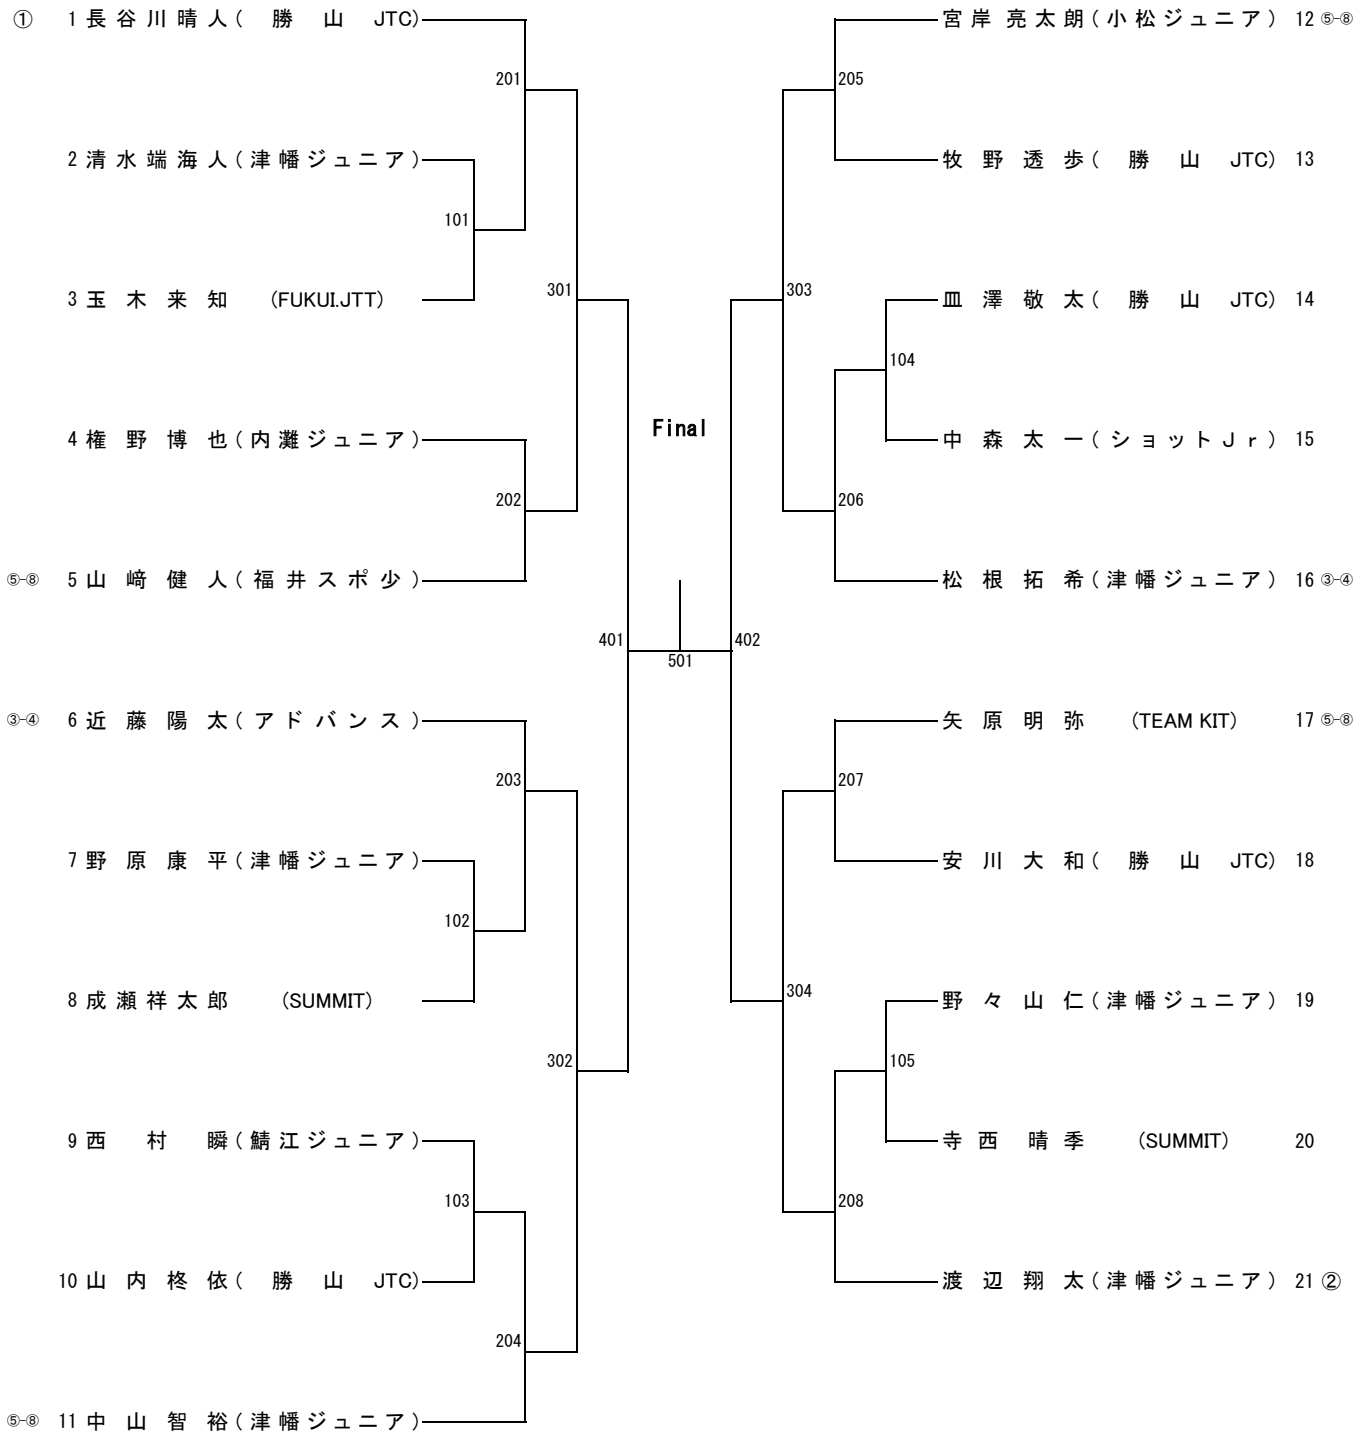

2018 サバエジュニアテニスフェスティバル (オープン大会)

※ドロローは2枚目以降にあります。

会場 鯖江市広域西番スポーツセンター屋内テニスコート(ハードコート・室内専用のシューズが必要)
(鯖江市西番町15-27)

参加料 2,000円(当日受付時にお支払いください)

日程	2018.1.13(土)	2018.1.14(日)	2018.1.20(土)
カテゴリー	男子トーナメント(中学・小6・小4)	女子トーナメント(中学・小6・小4) 女子ビギナー(中学)	男子ビギナー(小6・小4) 女子ビギナー(小6・小4)
試合方法	1セットマッチ(6-6タイブレーク) ※準決勝・決勝は8ゲームマッチ	1セットマッチ(6-6タイブレーク) ※準決勝・決勝は8ゲームマッチ	1セットマッチ ノーアド ※グリーンボール使用
タイムテーブル	【中学トーナメント】 ■練習時間 8:45~9:00 ■受付時間 9:15~9:30 ■選手ミーティング 9:30~	【中学トーナメント・中学ビギナー】 ■練習時間 8:30~8:45 ■受付時間 8:40~8:55 ■選手ミーティング 8:55~ ■試合開始 9:05~	【女子小学4年・小学6年以下ビギナー】 ■練習時間 8:20~8:35 ■受付時間 8:30~8:45 ■選手ミーティング 8:45~ ■試合開始 8:55~
	【小学6年以下トーナメント】 ■練習時間 8:30~8:45 ■受付時間 8:40~8:55 ■選手ミーティング 8:55~ ■試合開始 9:05~	【小学6年以下トーナメント】 ■練習時間 8:45~9:00 ■受付時間 9:15~9:30 ■選手ミーティング 9:30~	【男子小学6年以下ビギナー】 ■練習時間 8:35~8:50 ■受付時間 10:15~10:30 ■選手ミーティング 10:30~
	【小学4年以下トーナメント】 ■練習時間 8:45~9:00 ■受付時間 9:15~9:30 ■選手ミーティング 9:30~	【小学4年以下トーナメント】 ■練習時間 8:45~9:00 ■受付時間 9:15~9:30 ■選手ミーティング 9:30~	【男子小学4年以下ビギナー】 ■練習時間 8:35~8:50 ■受付時間 13:15~13:30 ■選手ミーティング 13:30~

特に参加者が多いので練習は譲り合ってください

※男子小4ビギナーについて全試合が消化出来ない場合は予備日21日(日)に行います。

サバエジュニアテニスフェスタ2018

平成30年1月13日(土) 西番スポーツセンター室内コート

受付 9:15~9:30

男子中学トーナメント

サバエジュニアテニスフェスタ2018

平成30年1月13日(土) 西番スポーツセンター室内コート

受付 8:40~8:55

男子小学6年以下トーナメント

1R 2R QF SF SF QF 2R 1R

サバエジュニアテニスフェスタ2018

平成30年1月13日(土) 西番スポーツセンター室内コート

受付 9:15~9:30

男子小学4年以下トーナメント

サバエジュニアテニスフェスタ2018