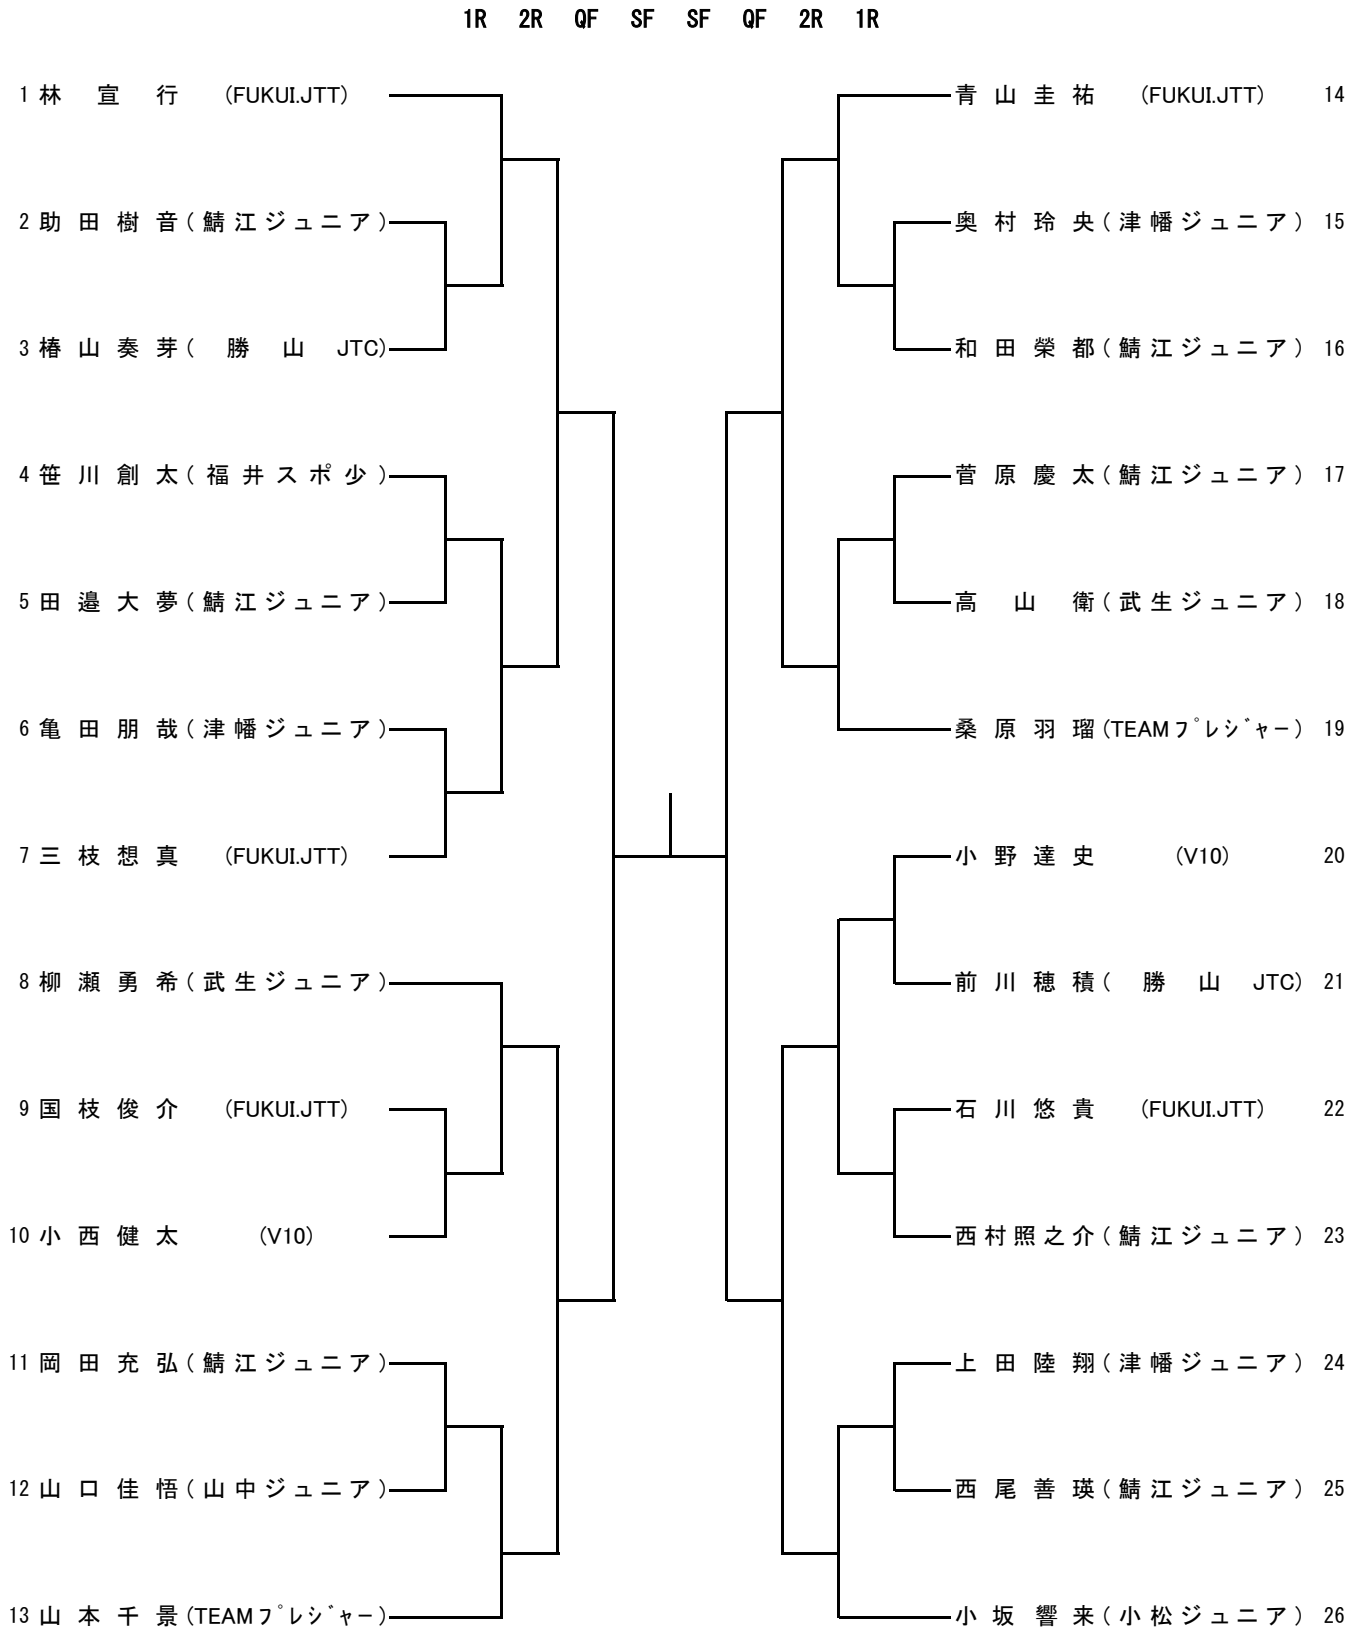

平成30年1月14日(日) 西番スポーツセンター室内コート

受付 8:40~8:55

女子中学トーナメント

サバエジュニアテニスフェスタ2018

平成30年1月14日(日) 西番スポーツセンター室内コート

受付 9:15~9:30

女子小学6年以下トーナメント

サバエジュニアテニスフェスタ2018

平成30年1月14日(日) 西番スポーツセンター室内コート

受付 9:15~9:30

女子小学4年以下トーナメント

サバエジュニアテニスフェスタ2018

女子 中学生 ビギナー

平成30年1月14日(日) 西番スポーツセンター室内コート

受付 8:40~8:55

	1. 神野優菜 (高岡中)	2. 竹田華菜 (高岡中)	3. 梅澤瑠奈 (V10)	勝 敗	ゲーム率
1. 神野優菜 (高岡中)					—
2. 竹田華菜 (高岡中)					—
3. 梅澤瑠奈 (V10)					—

サバエジュニアテニスフェスタ2018

平成30年1月20日(土) 西番スポーツセンター室内コート

受付 10:15~10:30

男子小学6年以下ビギナー

サバエジュニアテニスフェスタ2018

平成30年1月20日(土) 西番スポーツセンター室内コート

受付 13:15~13:30

男子小学4年以下ビギナー