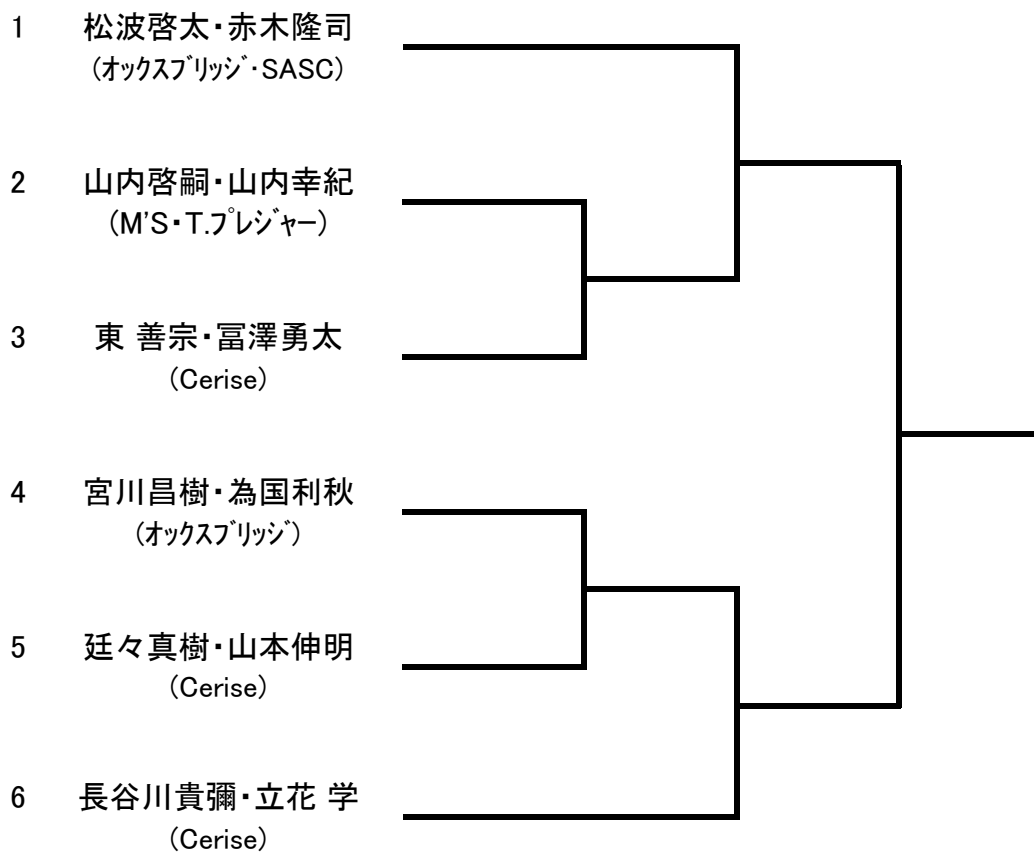

# 第8回鯖江市テニス協会長杯 男子B級シングルス

【平成29年7月17日(月祝)】

リドロー版

第8回鯖江市テニス協会長杯 女子AB級シングルス  
 【平成29年7月17日(月祝)】

	1. 薮下裕美 (Cerise)	2. 渡辺初枝 (オックスブリッジ)	3. 梅田亜沙子 (Cerise)	4. 植野美貴 (Cerise)	勝 敗
1. 薮下裕美 (Cerise)					
2. 渡辺初枝 (オックスブリッジ)					
3. 梅田亜沙子 (Cerise)					
4. 植野美貴 (Cerise)					

**第8回鯖江市テニス協会長杯 男子A級ダブルス**  
【平成29年7月23日(日)】

**第8回鯖江市テニス協会会長杯 男子B級ダブルス**  
**【平成29年7月23日(日)】**

第8回鯖江市テニス協会会長杯・シングルス  
【平成29年7月17日（月祝）】

ORDER OF PLAY

リドロー対応版

	屋内コート				屋外コート			
	男子B級・女子AB級				男子A級			
	A	B	C	D	1	2	3	4
START 8:40AM	MB 1R 3-4	MB 1R 13-14	WAB 1-4	WAB 2-3	MA 1R 2-3	MA 1R 8-9	MA 1R 14-15	MA 1R 20-21
NEXT Not Before 8:55AM	MB 1R 5-6	MB 1R 7-8	MB 1R 11-12	WAB 1-3	MA 1R 4-5	MA 2R 10-11	MA 2R 12-13	MA 2R 17-19
3 Not Before 9:10AM	MB 2R 1-4	MB 1R 9-10	MB 2R 13-16	WAB 2-4	MA 2R 1-3	MA 2R 7-9	MA 2R 14-16	MA 2R 20-22
4 Not Before 9:25AM				WAB 1-2	MA 2R 4-6			
5				WAB 3-4				
6	以下当日発表							
7								
8								
9								
10								