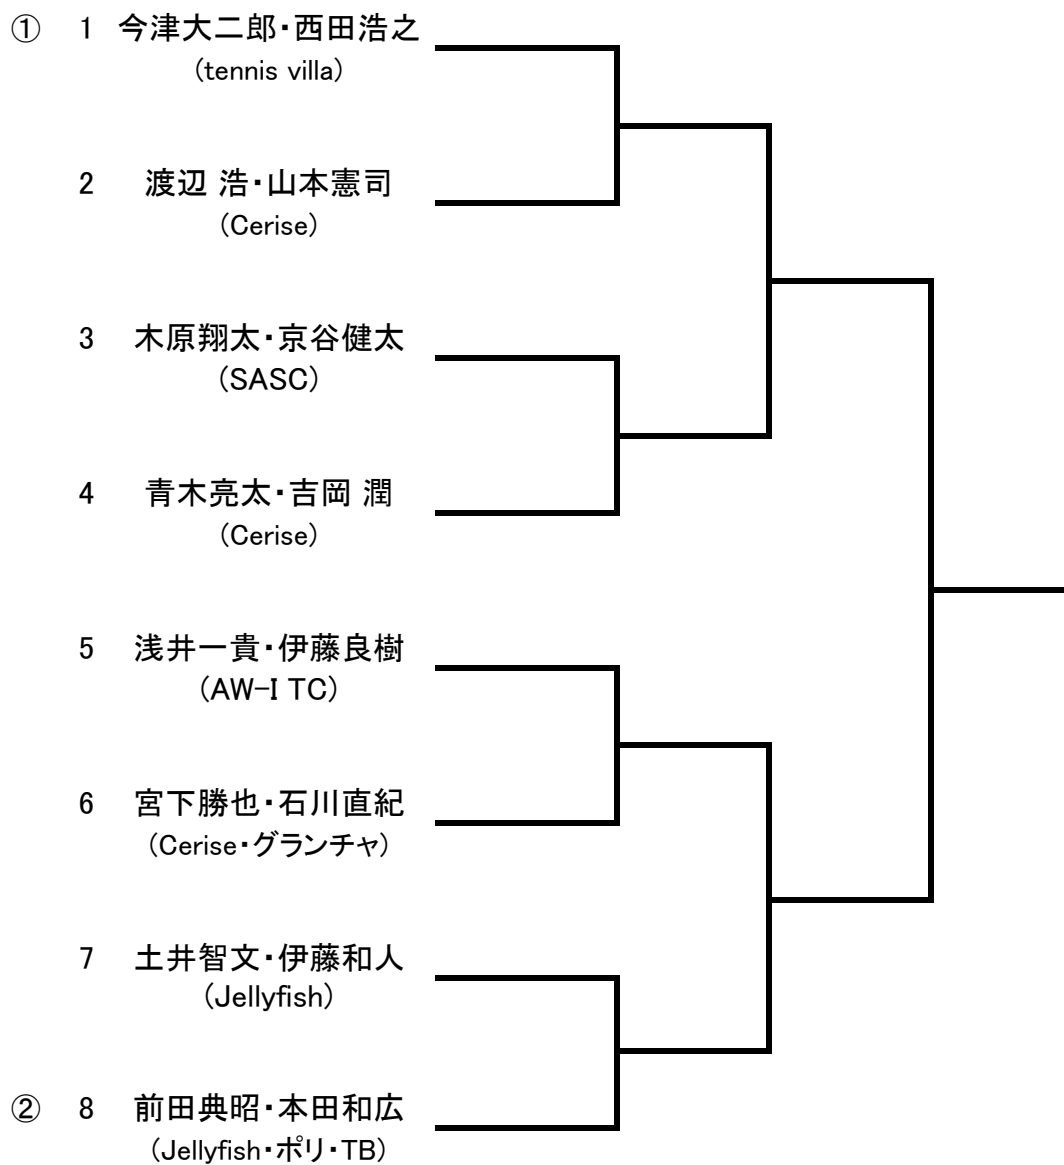

# 第8回鯖江市テニス協会長杯 男子B級シングルス

【平成29年7月17日(月祝)】

リドロー版

第8回鯖江市テニス協会長杯 女子AB級シングルス  
 【平成29年7月17日(月祝)】

	1. 薮下裕美 (Cerise)	2. 渡辺初枝 (オックスブリッジ)	3. 梅田亜沙子 (Cerise)	4. 植野美貴 (Cerise)	勝 敗
1. 薮下裕美 (Cerise)					
2. 渡辺初枝 (オックスブリッジ)					
3. 梅田亜沙子 (Cerise)					
4. 植野美貴 (Cerise)					

**第8回鯖江市テニス協会長杯 男子A級ダブルス**  
【平成29年7月23日(日)】

**第8回鯖江市テニス協会会長杯 男子B級ダブルス**  
**【平成29年7月23日(日)】**

第8回鯖江市テニス協会会長杯・シングルス  
【平成29年7月17日（月祝）】

ORDER OF PLAY

リドロー対応版

	屋内コート				屋外コート			
	男子B級・女子AB級				男子A級			
	A	B	C	D	1	2	3	4
START 8:40AM	MB 1R 3-4	MB 1R 13-14	WAB 1-4	WAB 2-3	MA 1R 2-3	MA 1R 8-9	MA 1R 14-15	MA 1R 20-21
NEXT Not Before 8:55AM	MB 1R 5-6	MB 1R 7-8	MB 1R 11-12	WAB 1-3	MA 1R 4-5	MA 2R 10-11	MA 2R 12-13	MA 2R 17-19
3 Not Before 9:10AM	MB 2R 1-4	MB 1R 9-10	MB 2R 13-16	WAB 2-4	MA 2R 1-3	MA 2R 7-9	MA 2R 14-16	MA 2R 20-22
4 Not Before 9:25AM				WAB 1-2	MA 2R 4-6			
5				WAB 3-4				
6	以下当日発表							
7								
8								
9								
10								