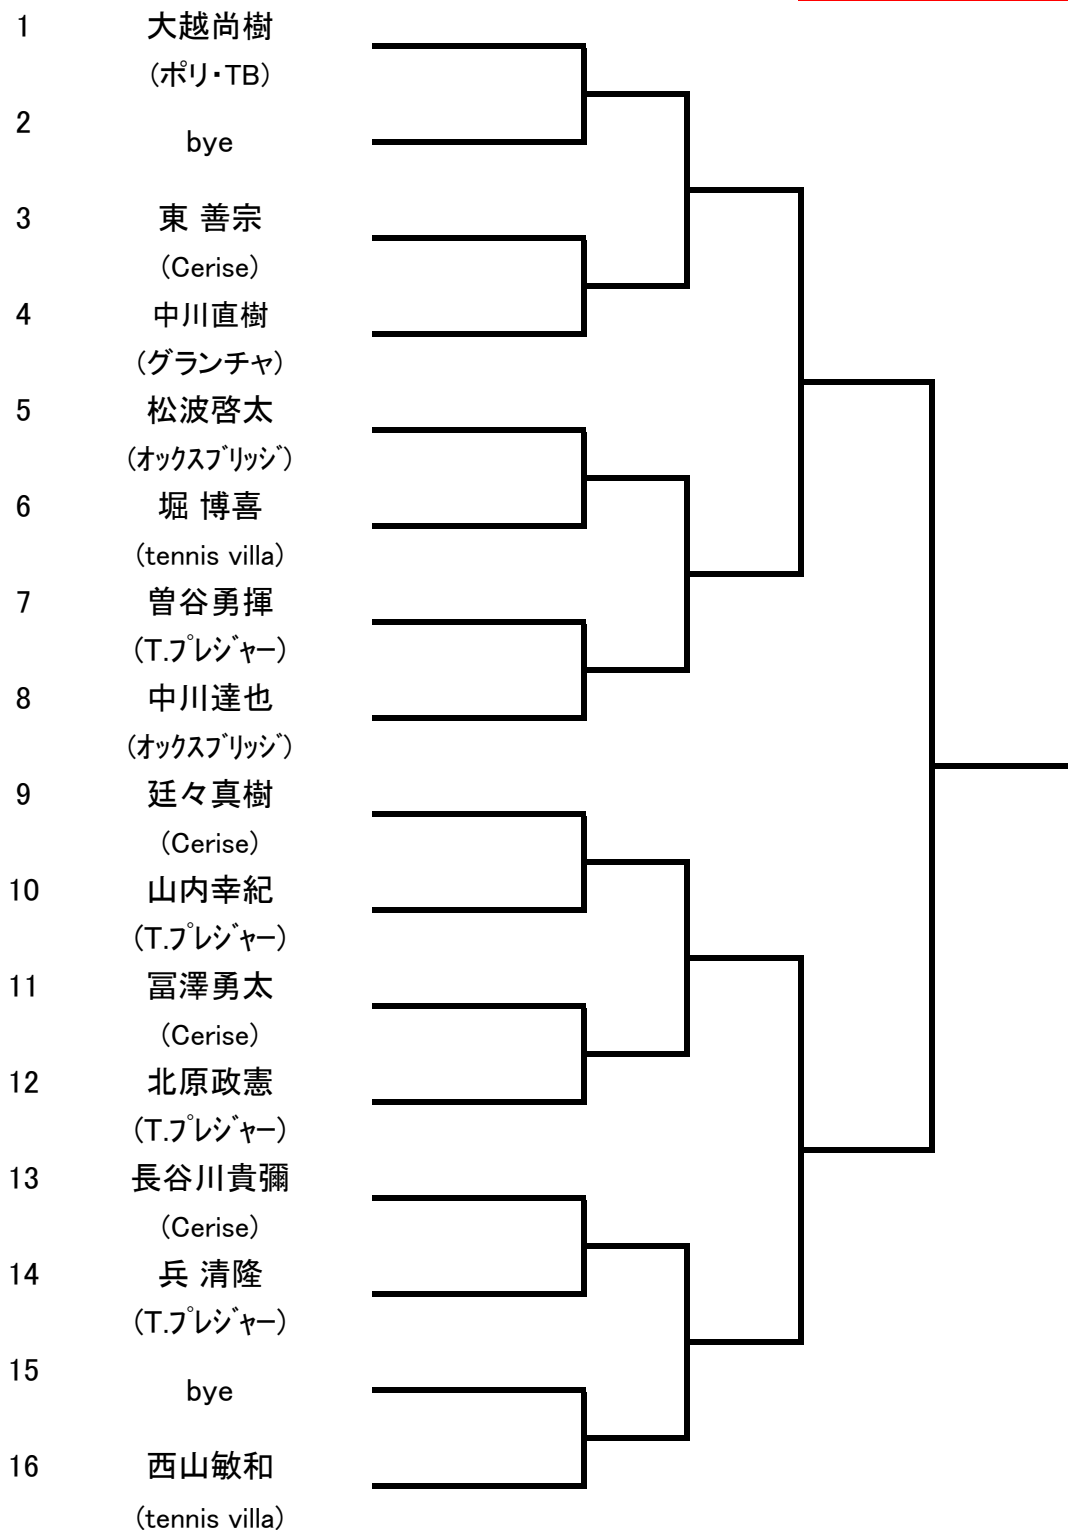

# 第8回鯖江市テニス協会会長杯 男子A級シングルス

【平成29年7月17日(月祝)】

リドロー版

# 第8回鯖江市テニス協会長杯 男子B級シングルス

【平成29年7月17日(月祝)】

リドロー版

第8回鯖江市テニス協会長杯 女子AB級シングルス  
 【平成29年7月17日(月祝)】

	1. 薮下裕美 (Cerise)	2. 渡辺初枝 (オックスブリッジ)	3. 梅田亜沙子 (Cerise)	4. 植野美貴 (Cerise)	勝 敗
1. 薮下裕美 (Cerise)					
2. 渡辺初枝 (オックスブリッジ)					
3. 梅田亜沙子 (Cerise)					
4. 植野美貴 (Cerise)					