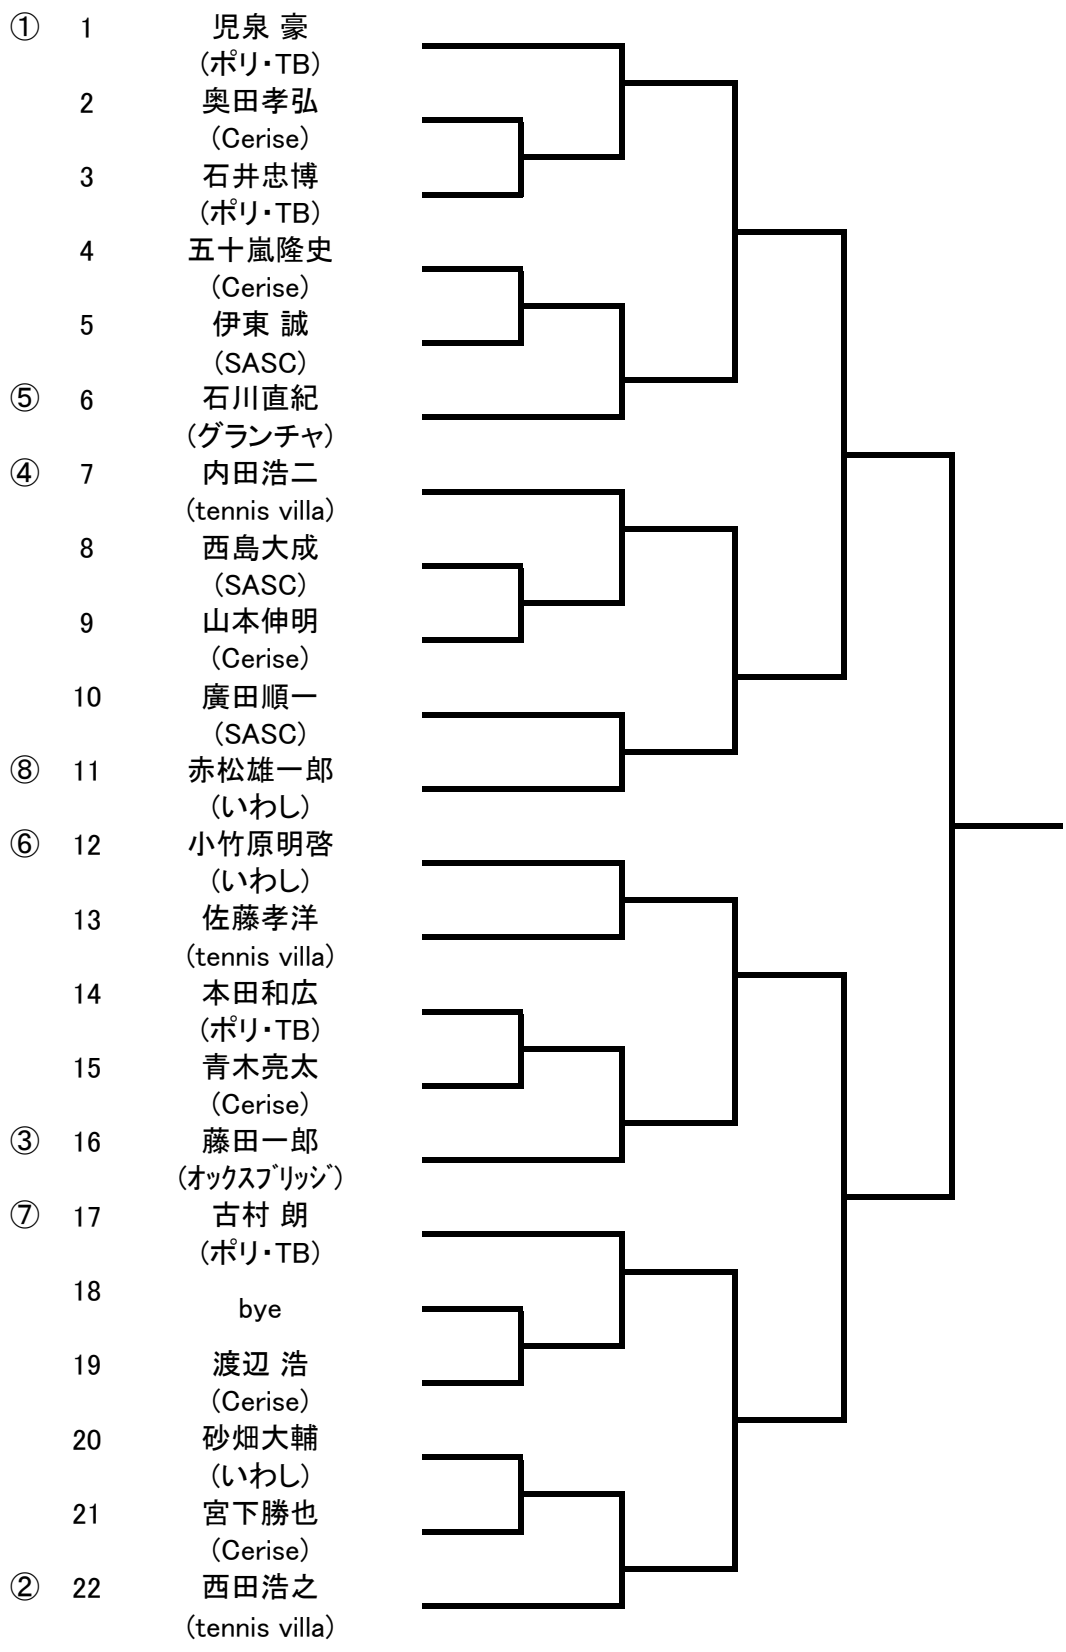

# 第8回鯖江市テニス協会会長杯 男子A級シングルス

【平成29年7月17日(月祝)】

リドロー版

# 第8回鯖江市テニス協会長杯 男子B級シングルス

【平成29年7月17日(月祝)】

リドロー版

第8回鯖江市テニス協会長杯 女子AB級シングルス  
 【平成29年7月17日(月祝)】

	1. 薮下裕美 (Cerise)	2. 渡辺初枝 (オックスブリッジ)	3. 梅田亜沙子 (Cerise)	4. 植野美貴 (Cerise)	勝 敗
1. 薮下裕美 (Cerise)					
2. 渡辺初枝 (オックスブリッジ)					
3. 梅田亜沙子 (Cerise)					
4. 植野美貴 (Cerise)					

**第8回鯖江市テニス協会長杯 男子A級ダブルス**  
【平成29年7月23日(日)】

**第8回鯖江市テニス協会会長杯 男子B級ダブルス**  
**【平成29年7月23日(日)】**

第8回鯖江市テニス協会会長杯・シングルス  
【平成29年7月17日（月祝）】

ORDER OF PLAY

リドロー対応版

	屋内コート				屋外コート			
	男子B級・女子AB級				男子A級			
	A	B	C	D	1	2	3	4
START 8:40AM	MB 1R 3-4	MB 1R 13-14	WAB 1-4	WAB 2-3	MA 1R 2-3	MA 1R 8-9	MA 1R 14-15	MA 1R 20-21
NEXT Not Before 8:55AM	MB 1R 5-6	MB 1R 7-8	MB 1R 11-12	WAB 1-3	MA 1R 4-5	MA 2R 10-11	MA 2R 12-13	MA 2R 17-19
3 Not Before 9:10AM	MB 2R 1-4	MB 1R 9-10	MB 2R 13-16	WAB 2-4	MA 2R 1-3	MA 2R 7-9	MA 2R 14-16	MA 2R 20-22
4 Not Before 9:25AM				WAB 1-2	MA 2R 4-6			
5				WAB 3-4				
6	以下当日発表							
7								
8								
9								
10								